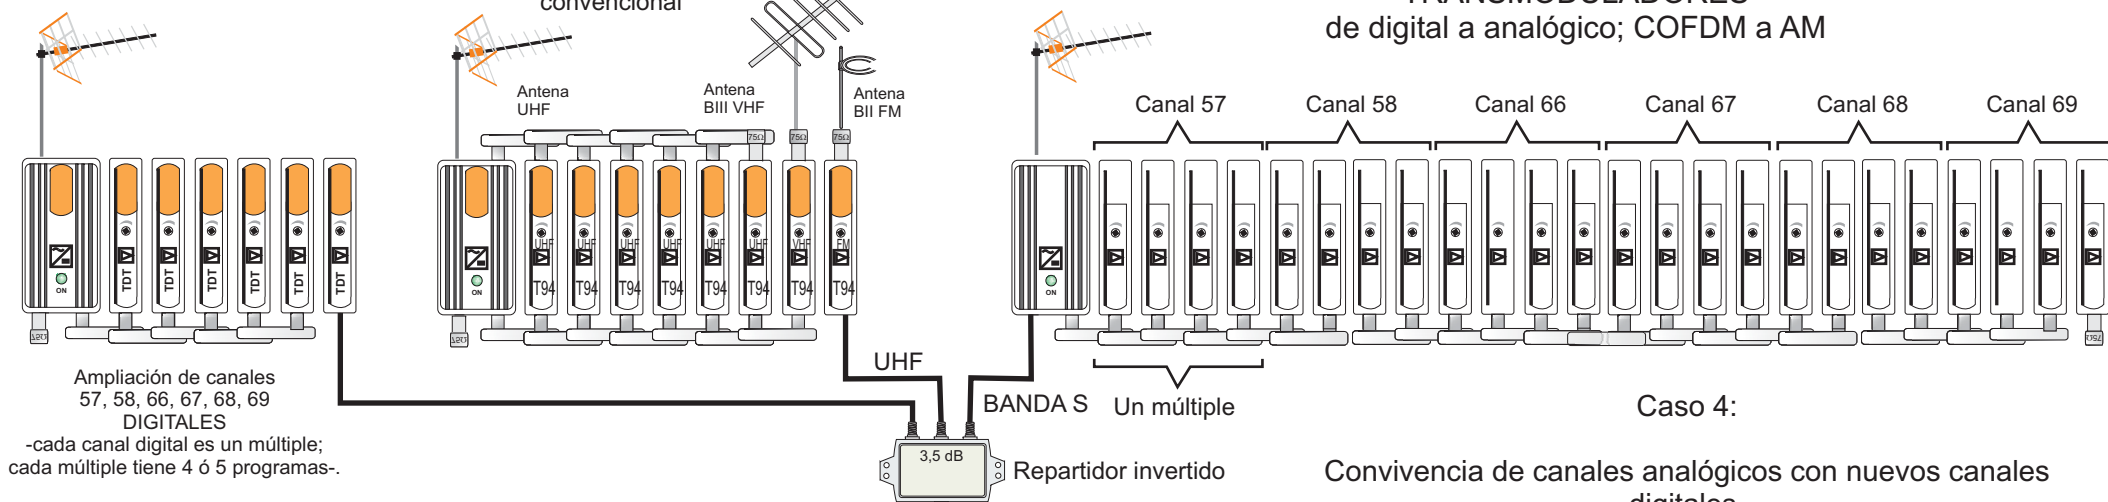

Sistema monocanal digital TDT

Sistema monocanal analógico convencional

TRANSMODULADORES de digital a analógico; COFDM a AM

En cada toma de las diferentes viviendas, podremos “ver” los canales analógicos convencionales y además 20 programas digitales, referidos a las frecuencias de 4 canales analógicos, es decir, en un canal analógico “caben” 4 ó 5 canales digitales, por tanto la designación es UN MÚLTIPLE ES IGUAL A 4 Ó 5 PROGRAMAS. Además, se recibe la señal digital “transparente”, por lo que se tiene opción a recibir más programas digitales que los transmoduladores no recogen.

En esta instalación se necesitan receptores de televisión terrestre digital TDT, dependiendo del usuario, ya que como mínimo se reciben los canales digitales procedentes de los transmoduladores..